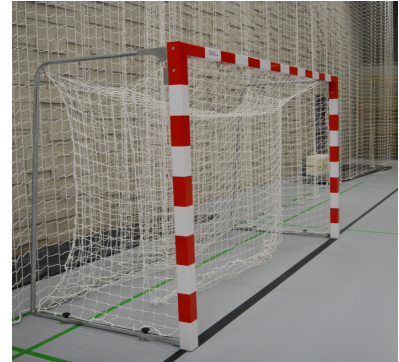

HÁDZANÁRSKA HLINÍKOVÁ BRÁNA 3X2 M

■ Opis produktu

Hliníková hádzanárska brána 3x2 m so sklopnými alebo pevnými oblúkmi s hĺbkou oblúka 1200/1000, 1000/800, 800/600, 500/500 mm. Hliníkový profil 80x80mm, vystužené, rebrované. Pripojenie stĺpika s priečnikom pomocou špeciálneho konektora, pozinkovanej ocele, ktorá presne zodpovedá prierezu profilu.

■ Doplnujúce informácie

Roh, vystužený, vyrobený zo špeciálneho oceľového plechu, s konštrukciou, ktorá zaisťuje väčšiu stabilitu brány. Pripevnenie siete k spodnej časti oblúkov a spodného nosníka pomocou PP háčikov. V súlade s normou IHF.