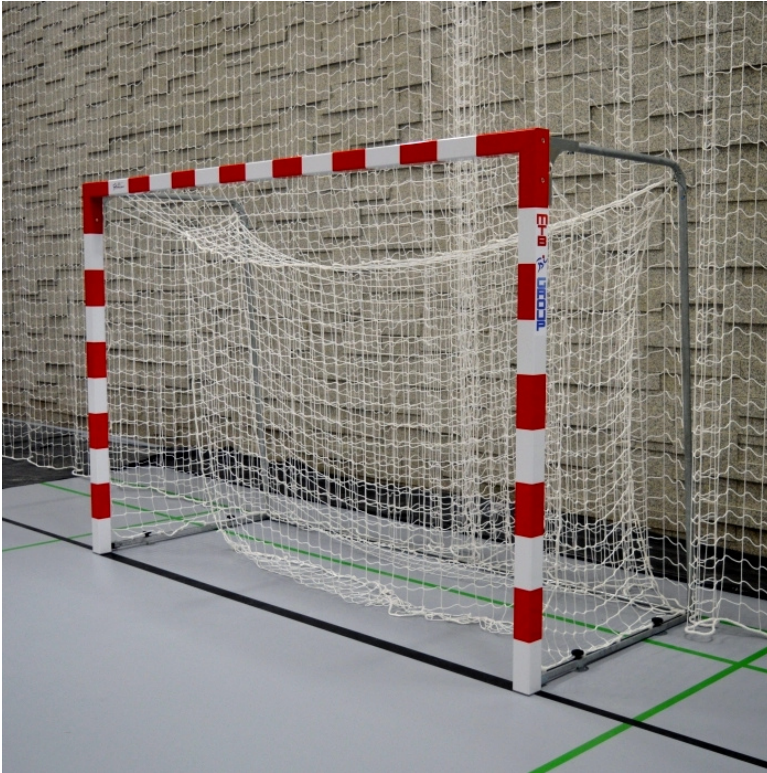

HÁDZANÁRSKA HLINÍKOVÁ BRÁNA 3X2 M

■ Opis produktu

Hliníková hádzanárska brána 3x2 m so sklopnými alebo pevnými oblúkmi s hĺbkou oblúka 1200/1000, 1000/800, 800/600, 500/500 mm. Hliníkový profil 80x80mm, vystužené, rebrované. Pripojenie stĺpika s priečnikom pomocou špeciálneho konektora, pozinkovanej ocele, ktorá presne zodpovedá prierezu profilu.

■ Doplnujúce informácie

Roh, vystužený, vyrobený zo špeciálneho oceľového plechu, s konštrukciou, ktorá zaisťuje väčšiu stabilitu brány. Pripevnenie siete k spodnej časti oblúkov a spodného nosníka pomocou PP háčikov. V súlade s normou IHF.