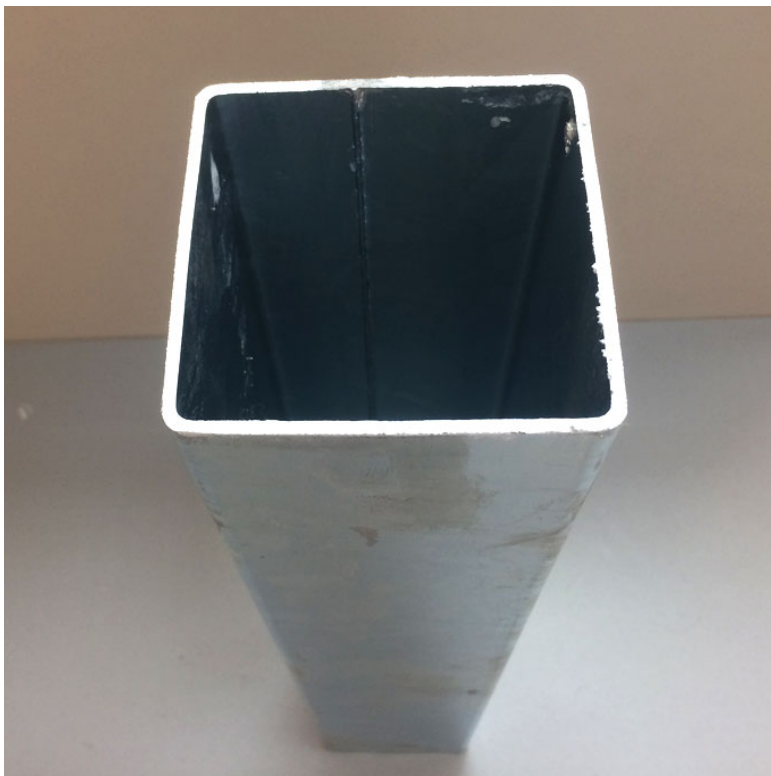

## HRANATÉ PUZDRO PRE TENISOVÝ STĹPIK

### ■ Opis produktu

Montážne puzdro pre tenisový stĺpik turnajový. Vyrobený z ocele, štvorhranný profil 90x90, chránený proti korózii zinkovaním ponorom, ľahko namontovateľný.