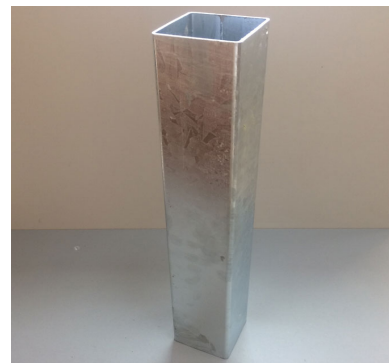

## HRANATÉ PUZDRO PRE TENISOVÝ STĹPIK

### ■ Opis produktu

Montážne puzdro pre tenisový stĺpik turnajový. Vyrobený z ocele, štvorhranný profil 90x90, chránený proti korózii zinkovaním ponorom, ľahko namontovateľný.