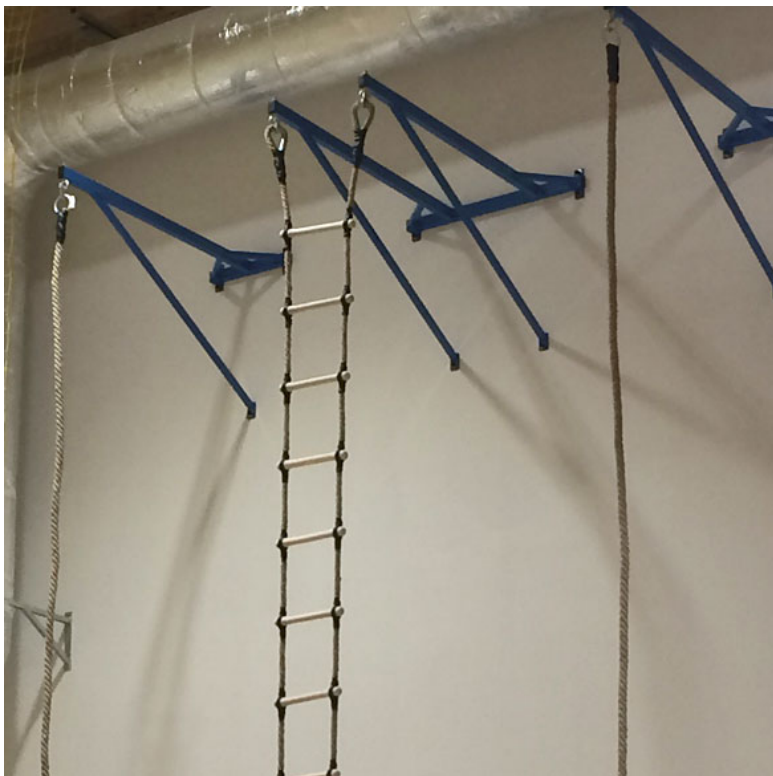

НАСТЕННЫЙ КРОНШТЕЙН ДЛЯ КРЕПЛЕНИЯ СПОРТИВНОЙ ЛЕСТНИЦЫ

■ Описание продукта

Настенный кронштейн для крепления лестницы для лазания изготовлен из стальных профилей, окрашенных порошковым методом. Стрела из профиля 60x40x2 мм, длина-1500 мм. Крепежные металлические листы с толщиной в 5 мм.