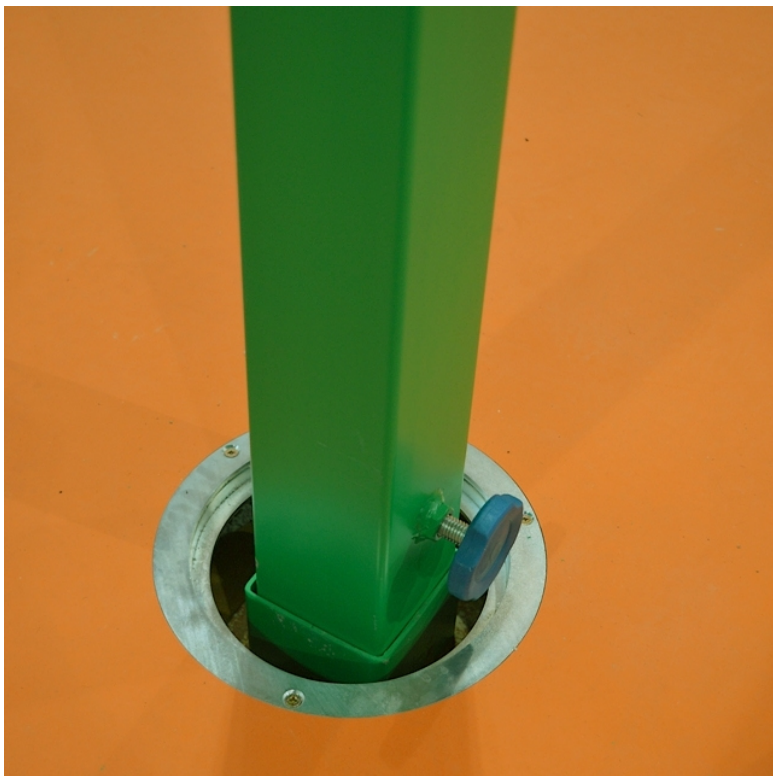

## МОНТАЖНАЯ ВТУЛКА СТОЙКИ ГИМНАСТИЧЕСКОЙ ПЕРЕКЛАДИНЫ

### ■ Описание продукта

Монтажная втулка стойки гимнастической перекладины. Изготовлена из профиля 90x90x3 мм, оцинкована или окрашена.