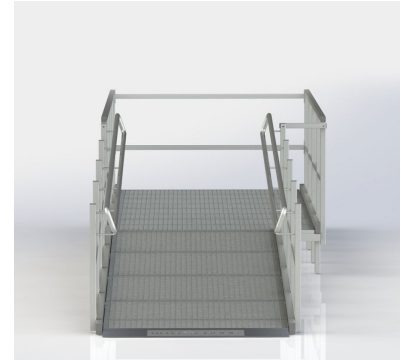

НАКЛОН ДЛЯ ИНВАЛИДОВ

■ Описание продукта

Наклон для инвалидов. Стальная конструкция, оцинкованная горячим способом. Платформы из решеток Wema