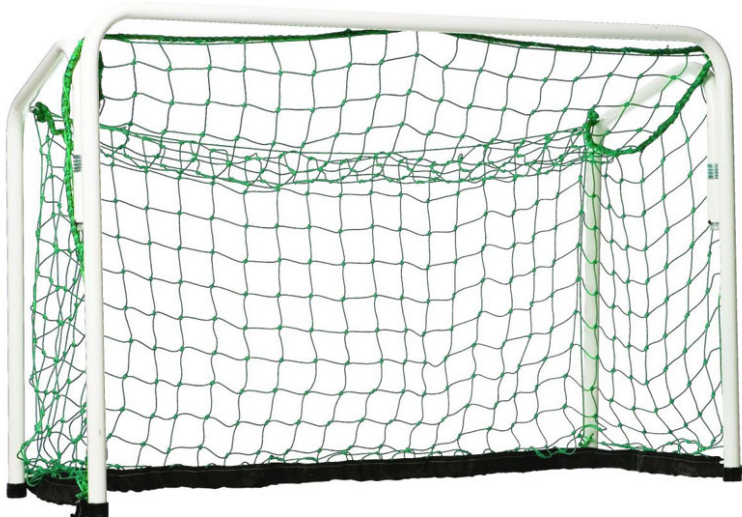

ВОРОТА ДЛЯ ФЛОРБОЛА 60X90 CM

■ Описание продукта

Ворота для флорбола 60x90 см тренировочные, складные, белого цвета. Легкая и прочная конструкция из стальной трубы 22 мм, бесппроблемное хранение благодаря простой системе сборки и разборки, предназначенным для использования в рекреационных целях и для игры в флорбол. Включает в себя зеленую сетку с размером ячейки 45x45 мм.