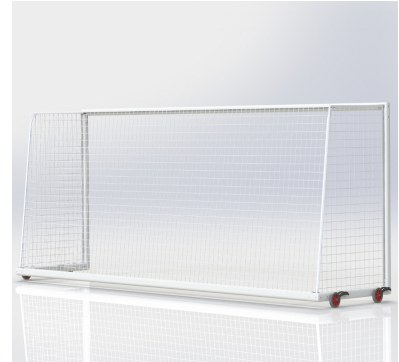

ВОРОТА MTB-MOBILE 5X2M

■ Описание продукта

Ворота футбольные алюминиевые разм. 5 x 2 м "MTB-Mobile, мобильные/портативные (система 4 колес транспортных на специальном шарнире - без необходимости демонтажа), Норма ФИФА. Основная рама и нижняя рама изготовлены из профиля алюминиевого армированного - усиленного, овального 100/120 мм. Глубина 120 см (вверх/вниз). Полукруги постоянные. Уинкль усиленные, специальная конструкция, обеспечивающая большую стабильность ворот. Цвет белый.

■ Дополнительная информация

Полукруги постоянные. Уинкль усиленные, специальная конструкция, обеспечивающая большую стабильность ворот. Цвет белый.