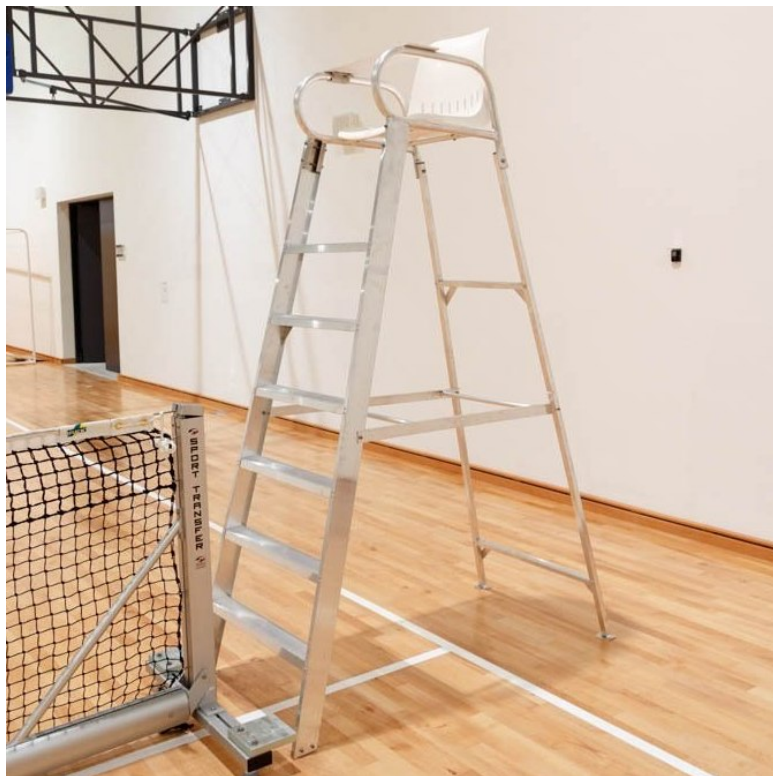

## СУДЕЙСКАЯ, ВОЛЕЙБОЛЬНАЯ ВЫШКА ПРОФЕССИОНАЛЬНАЯ

### ■ Описание продукта

Судейская, волейбольная вышка профессиональная Стандарт ILTF. Алюминиевая конструкция, складная с возможностью монтажа на землю на открытых объектах.