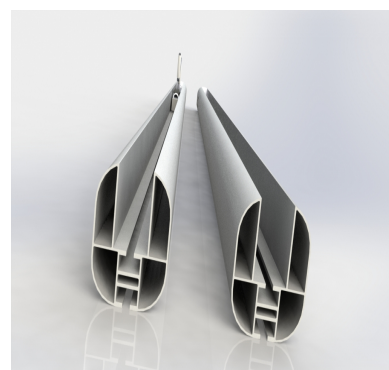

ЦЕНТРАЛЬНАЯ, АЛЮМИНИЕВАЯ СТОЙКА

■ Описание продукта

Волейбольная, универсальная, центральная, алюминиевая стойка, плавная регулировка высоты, профиль 120x100 мм