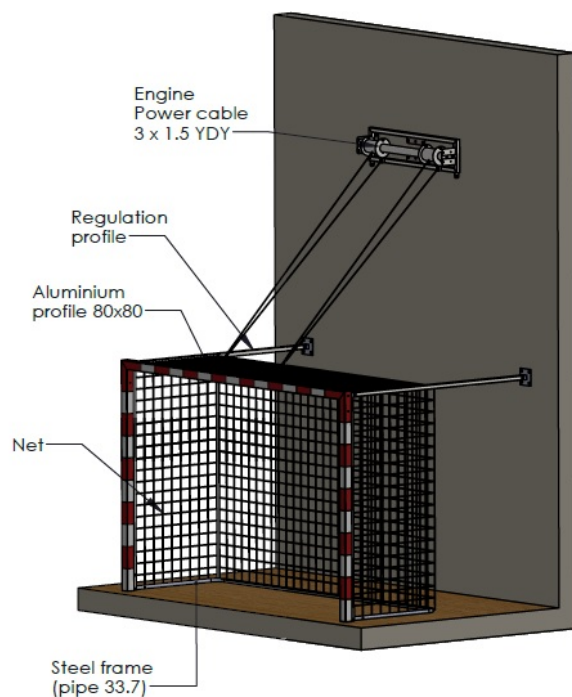

ВОРОТА ПОДНИМАЮТСЯ ВЕРТИКАЛЬНО С ЭЛЕКТРИЧЕСКИМ ПРИВОДОМ

■ Описание продукта

Ворота для гандбола алюминиевые 3x2 м поднимаются вертикально вверх на стену с электрическим приводом. Ворота в комплекте со всеми монтажными элементами, а также полным приводом