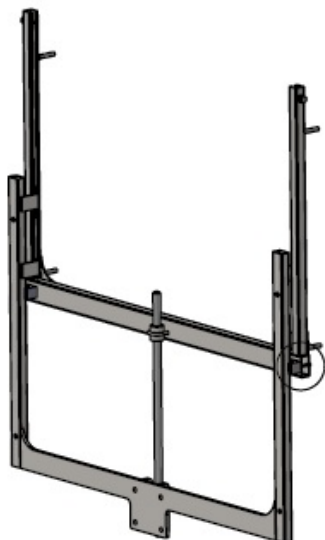

## МЕХАНИЗМ РЕГУЛИРОВКИ ВЫСОТЫ МТВ-ATHLETE

### ■ Описание продукта

Механизм регулировки высоты "МТВ-Athlete" в диапазоне 260-305 см к щиту 120x90 см (несущая система, без трения, усилена специальным 5 мм листовым металлом, стабилизирующими полиамидными вставками для ровного, плавного опускания и подъема механизма), с порошковым покрытием