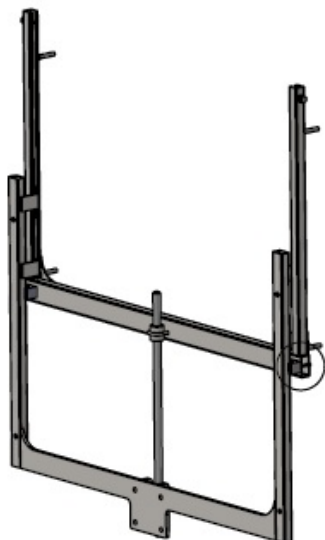

МЕХАНИЗМ РЕГУЛИРОВКИ ВЫСОТЫ МТВ-ATHLETE

■ Описание продукта

Механизм регулировки высоты "МТВ-Athlete" в диапазоне 260-305 см к щиту 105x180 см (несущая система, без трения, усилена специальным 5 мм листовым металлом, стабилизирующими полиамидными вставками для ровного, плавного опускания и подъема механизма), с порошковым покрытием