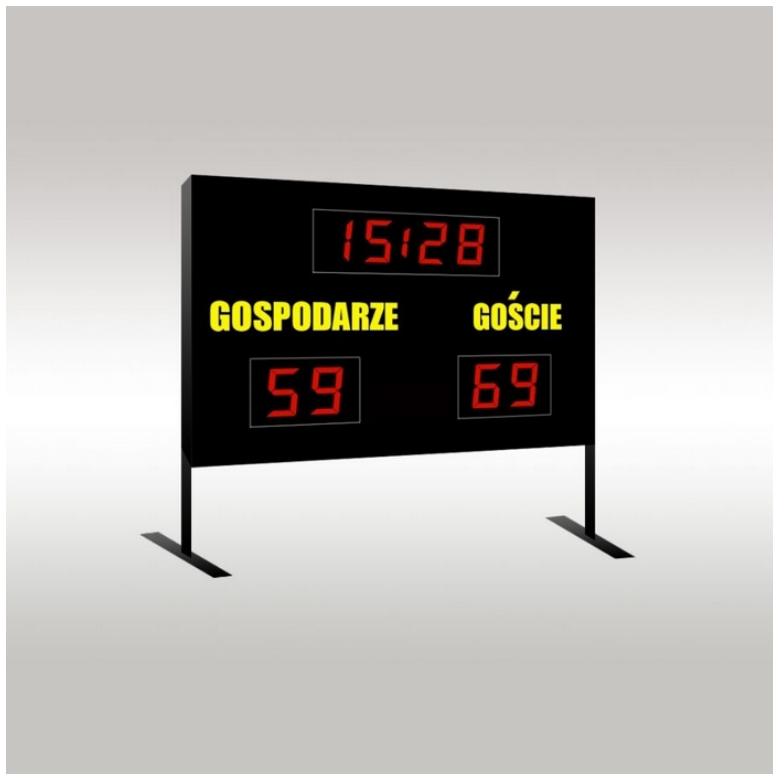

ТАБЛО СПОРТИВНЫЕ MTB OUTDOOR 1

■ Описание продукта

Светодиодное табло спортивное для открытых кортов MTB Outdoor 1, размеры 100 x 75 x 10 см, беспроводное управление, основная плата (четырёхзначный результат 0-99), высота цифр 125 мм - видимость до 70 м. Отдельно стоящая конструкция