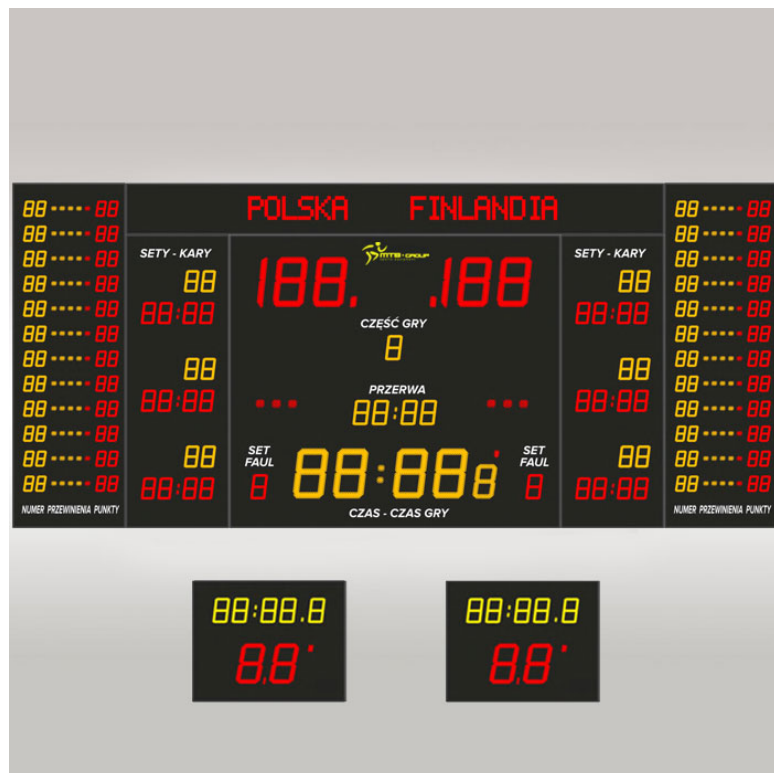

## СПОРТИВНОЕ ТАБЛО МТВ PRO 9

### ■ Описание продукта

Спортивное табло МТВ Pro 8, размеры 700 x 240 x 10 см, проводное управление, доска страница (игровое время или реальное время, игровой счет 0-199, общее количество набранных очков, состояние сетов или ошибок 0-9, номер детали матча 0- 9, индикатор перерывов по требованию, индикатор времени остановки, скорости обслуживания, отдельных нарушений, результатов в наборах или времени штрафа игроков, названия команд -22 символа, двузначные числа), 2 отдельные часы 24 сек. 85 x 65 x 10 см с дублированием игрового времени, панель управления + 2 манипулятора, высота цифр 125 - 300 мм - видимость до 150 м