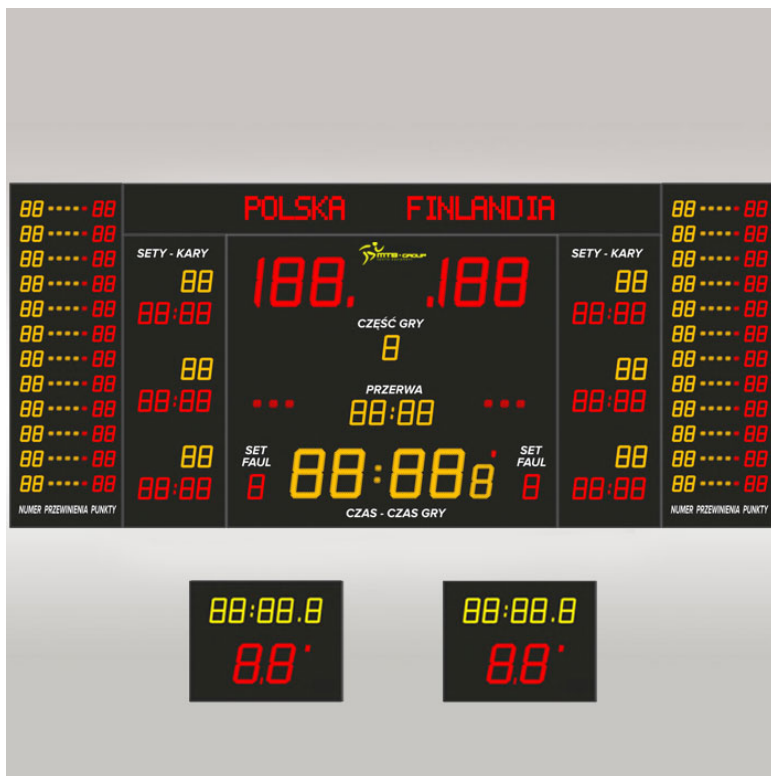

СПОРТИВНОЕ ТАБЛО МТВ PRO 8

■ Описание продукта

Спортивное табло МТВ Pro 8, размеры 500 x 240 x 10 см, проводное управление, доска страница (игровое время или реальное время, игровой счет 0-199, общее количество набранных очков, состояние сетов или ошибок 0-9, номер детали матча 0- 9, индикатор перерывов по требованию, индикатор времени остановки, скорости обслуживания, отдельных нарушений, результатов в наборах или времени штрафа игроков, названия команд -22 символа, двузначные числа), 2 отдельные часы 24 сек. 85 x 65 x 10 см с дублированием игрового времени, панель управления + 2 манипулятора, высота цифр 125 - 300 мм - видимость до 150 м