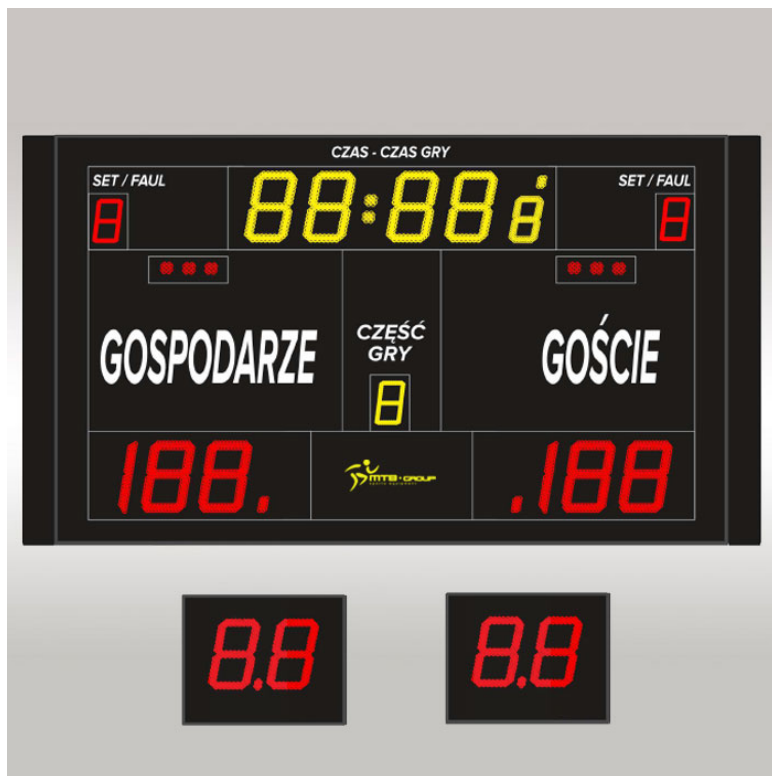

СПОРТИВНОЕ ТАБЛО МТВ PRO 4

■ Описание продукта

Спортивное табло МТВ Pro 4, габаритные размеры 220 x 125 x 10 см, проводное управление, доска страница (часы-время, результат, сет / половина, сет / фол, часы 24 с., сирена), 2 отдельные часы 24 сек. 50 x 40 x 10 см, пульт управления + 2 манипулятора, высота цифр 220 и 125 мм - видимость 60 м.