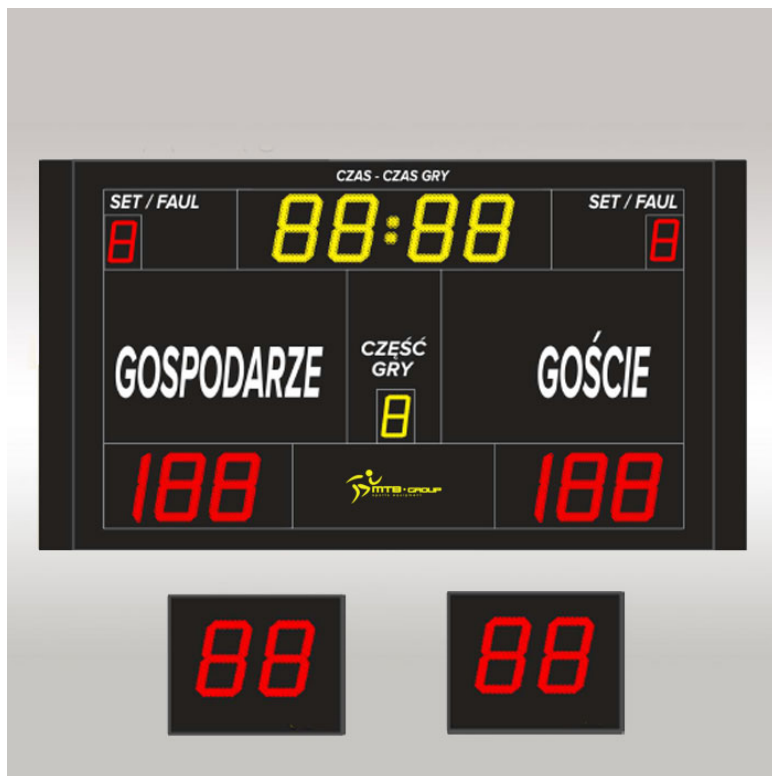

СПОРТИВНОЕ ТАБЛО МТВ ACTIVE 3

■ Описание продукта

Спортивное табло МТВ Active 32, габаритные размеры 220 x 125 x 10 см, беспроводное управление, доска страница (часы-время, результат, сет / половина, сет / фол, сирена), 2 отдельные часы 24 сек. 50 x 40 x 10 см, высота цифр 220 и 125 мм - видимость 60 метров.