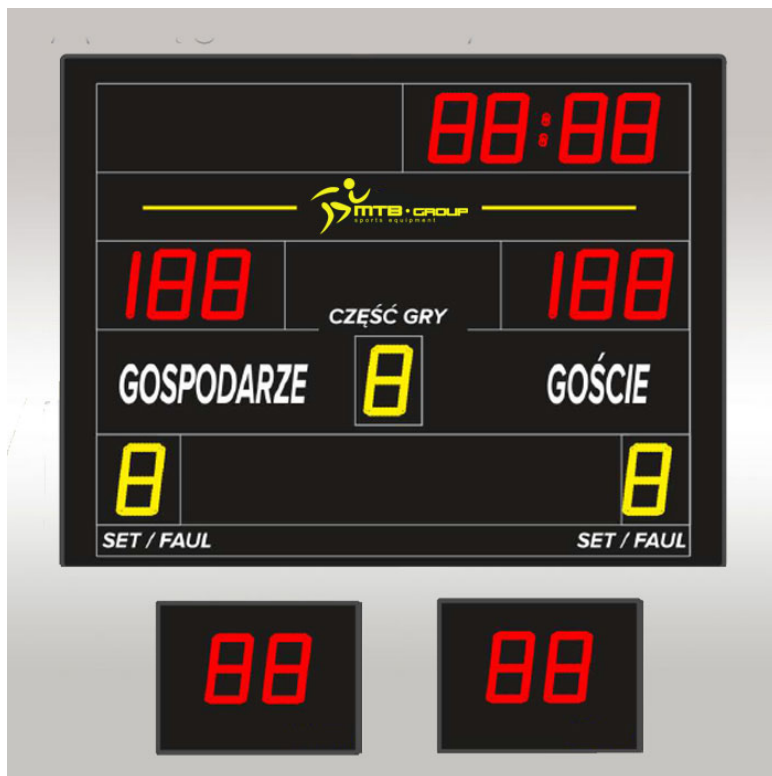

СПОРТИВНОЕ ТАБЛО MTB JUNIOR 8

■ Описание продукта

Спортивное табло MTB Junior 7, габаритные размеры 130 x 100 x 10 см, беспроводное управление, доска страница (часы-время, результат, номер набора, часы 24 с., сирена), 2 отдельные часы 24 с., высота цифр 125 мм - видимость 40 метров.