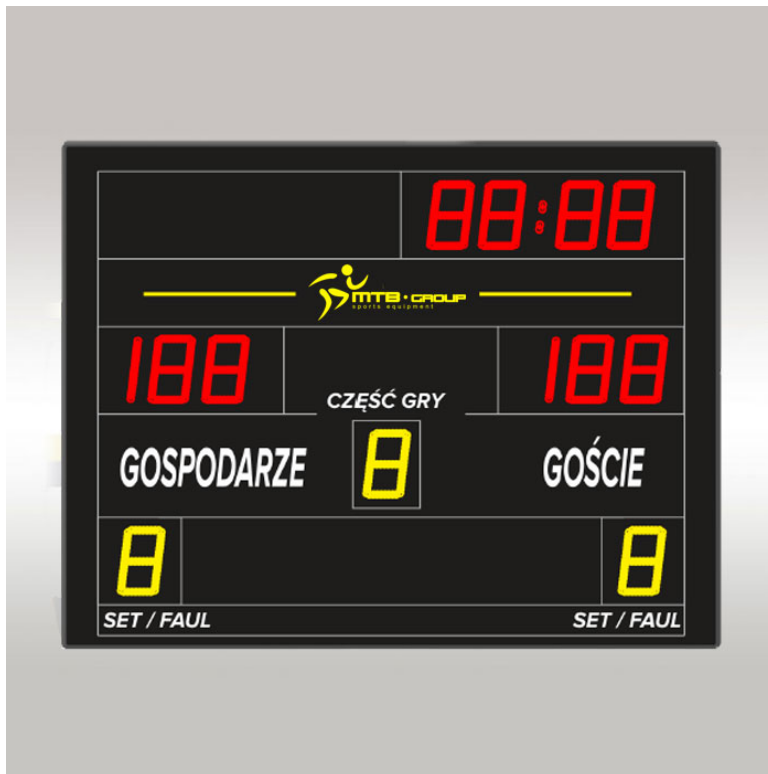

СПОРТИВНОЕ ТАБЛО MTB JUNIOR 6

■ Описание продукта

Спортивное табло MTB Junior 6, габаритные размеры 130 x 100 x 10 см, беспроводное управление, доска страница (часы-время, результат, номер набора, состояние набора, сирена), высота цифр 125 мм - видимость 40 метров.