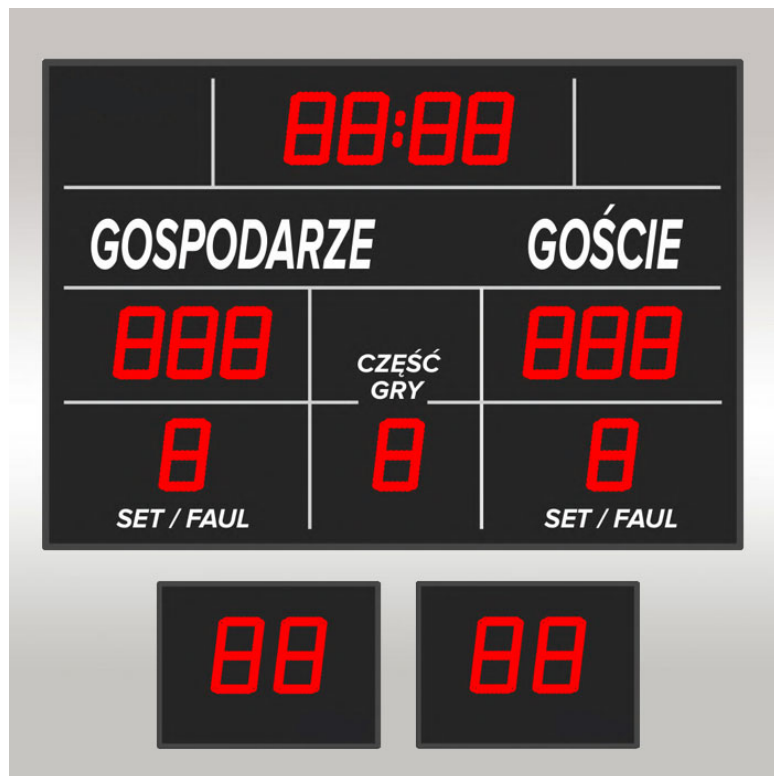

СПОРТИВНОЕ ТАБЛО MTB JUNIOR 5

■ Описание продукта

Спортивное табло MTB Junior 4, габаритные размеры 105 x 80 x 10 см, беспроводное управление, доска страница (часы-время, результат, номер набора, состояние набора, сирена), 2 отдельные часы 24 с высота цифр 100 мм - видимость 30 метров.