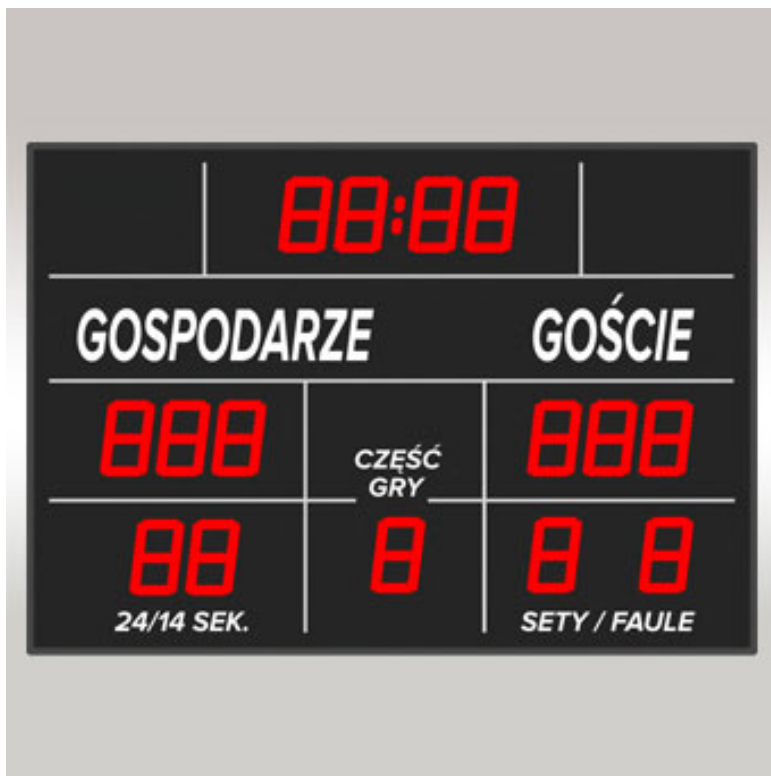

СПОРТИВНОЕ ТАБЛО MTB JUNIOR 4

■ Описание продукта

Спортивное табло MTB Junior 4, габаритные размеры 105 x 80 x 10 см, беспроводное управление, доска страница (часы-время, результат, часы 24 сек., сирена), высота цифр 100 мм - видимость 30 метров.