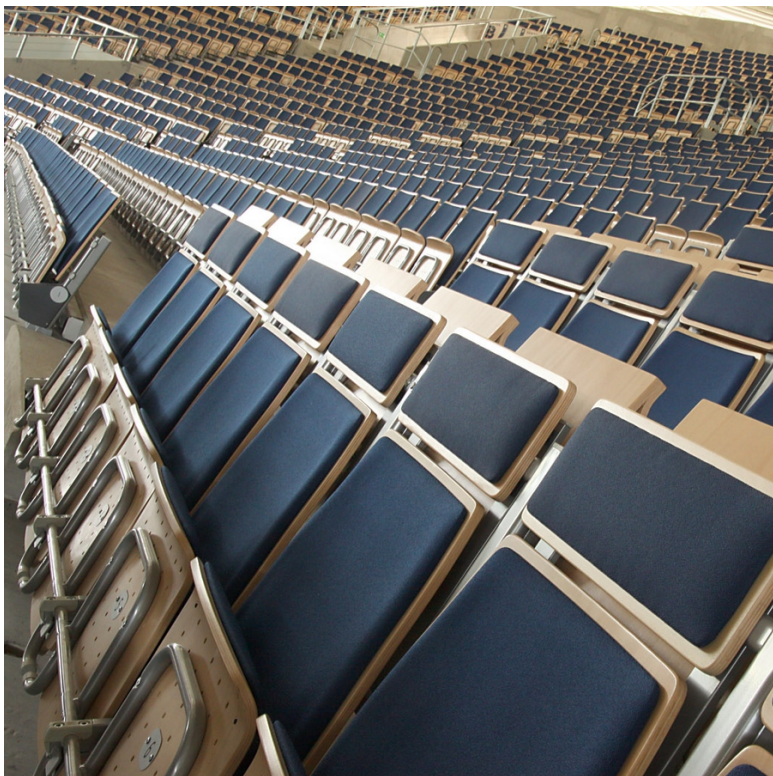

СИДЕНЬЕ VISION SPORT

■ Описание продукта

Функциональное и эстетичное фанерное сиденье. Спинка вверх придает изделию легкий вес. Правильное профилирование и закругленные края сиденья, которые сводят к минимуму давление под коленями, обеспечивают комфорт пользователя. Сиденье может быть оснащено стальными подлокотниками с приятными деревянными чехлами.

■ Дополнительная информация

Конструкция кресла Vision Sport выполнена из стали с порошковым покрытием. Спинка и сиденье из многослойной буковой фанеры. Сиденье складывается автоматически, обеспечивая широкие проходы в рядах. Vision Sport может иметь акустические панели, установленные снизу сиденья, что положительно

сказывается на его звукопоглощающих свойствах. Благодаря этому стул подходит для помещений, где проводятся массовые мероприятия. Благодаря своим параметрам и простому промышленному дизайну кресло идеально подходит как для спортивных залов, так и для многофункциональных помещений. Сиденье вместе с конструкцией.