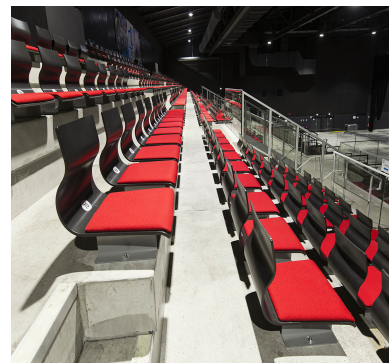

СИДЕНЬЕ EVORA

■ Описание продукта

Современное сиденье с конструкцией ковша, изготовленный из многослойной буковой фанеры. Сиденье имеет обивку, которая повышает комфорт использования. Широкий спектр отделки позволяет материалам соответствовать предпочтениям клиента и характеру интерьера. Сиденье крепится к металлической конструкции с помощью винтов, спрятанных под обивкой. Эстетическая нумерация установлена в углублении сиденья.

■ Дополнительная информация

Необычная форма сиденья влияет на эстетические впечатления зрителей, и в то же время обеспечивает им высокий комфорт.