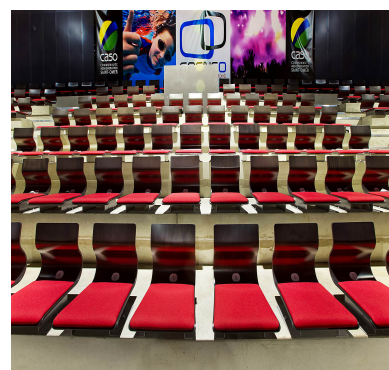

СИДЕНЬЕ EVORA

■ Описание продукта

Современное сиденье с конструкцией ковша, изготовленный из многослойной буковой фанеры. Сиденье имеет обивку, которая повышает комфорт использования. Широкий спектр отделки позволяет материалам соответствовать предпочтениям клиента и характеру интерьера. Сиденье крепится к металлической конструкции с помощью винтов, спрятанных под обивкой. Эстетическая нумерация установлена в углублении сиденья.

■ Дополнительная информация

Необычная форма сиденья влияет на эстетические впечатления зрителей, и в то же время обеспечивает им высокий комфорт.