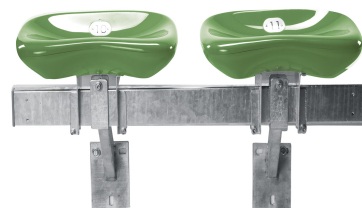

СИДЕНЬЕ ГАММА НА СТАЛЬНОЙ КОНСТРУКЦИИ

■ Описание продукта

Сиденье для стадиона, позволяющее расставлять отдельные места. Их преимущество - профилированная, эргономичная форма и множество вариантов монтажа. Это практичное решение для объектов с подставками с узкими ступенями, с небольшим пространством для сидений.

■ Дополнительная информация

Gamma предназначена для закрытых и открытых объектов (устойчивых к погодным условиям), таких как стадионы, развлекательные залы и другие небольшие объекты архитектуры. Сиденье на стальной конструкции.