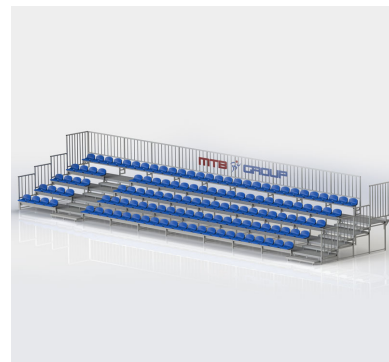

5-РЯДНАЯ ПОСТОЯННАЯ ТРИБУНА С ПЛАСТИКОВЫМИ СИДЕНЬЯМИ ПЛАТФОРМЫ ИЗ РЕШЕТОК WEMA.

Image not found or type unknown

■ Описание продукта

5-рядная постоянная трибуна с пластиковыми сиденьями платформы из решеток Wema.