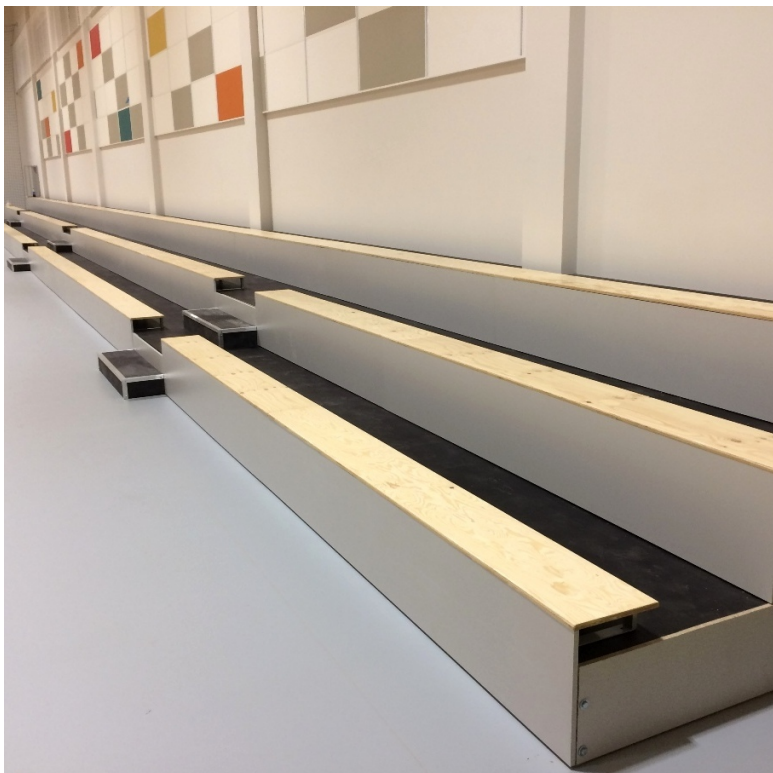

## 5-РЯДНАЯ ПОСТОЯННАЯ ТРИБУНА ТИП MGZ-5 С СИДЕНЬЯМИ ТИПА СКАМЬЯ.

### ■ Описание продукта

5-рядная постоянная трибуна тип MGZ-5 с сиденьями типа скамья. Конструкция трибуны полностью жилая плитами мебельными или листами окрашенными порошковым покрытием (подступенков, стороны трибун).