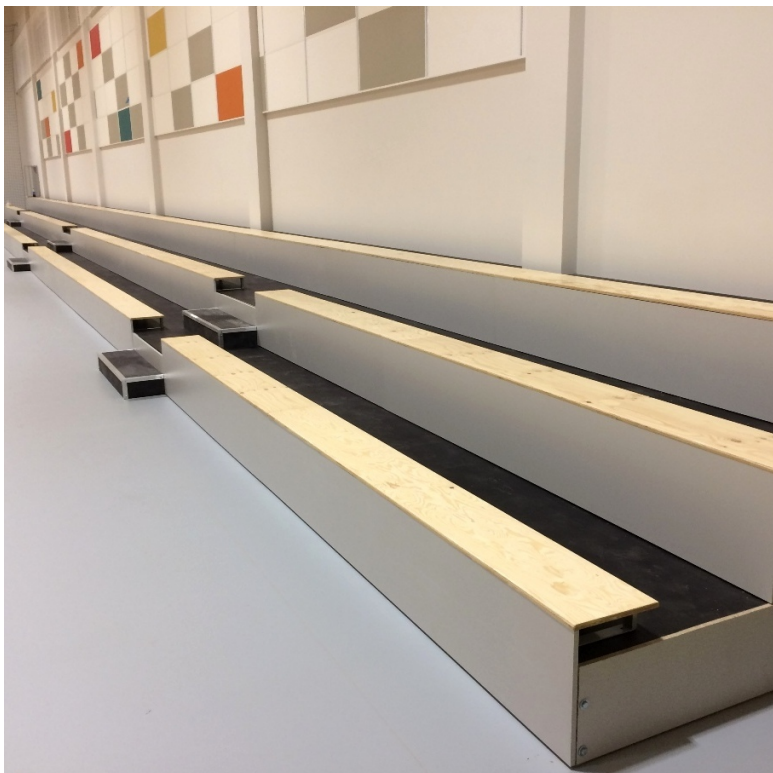

## 4-РЯДНАЯ ПОСТОЯННАЯ ТРИБУНА ТИП MGZ-4 С СИДЕНЬЯМИ ТИПА СКАМЬЯ.

### ■ Описание продукта

4-рядная постоянная трибуна тип MGZ-4 с сиденьями типа скамья. Конструкция трибуны полностью жилая плитами мебельными или листами окрашенными порошковым покрытием (подступенков, стороны трибун).