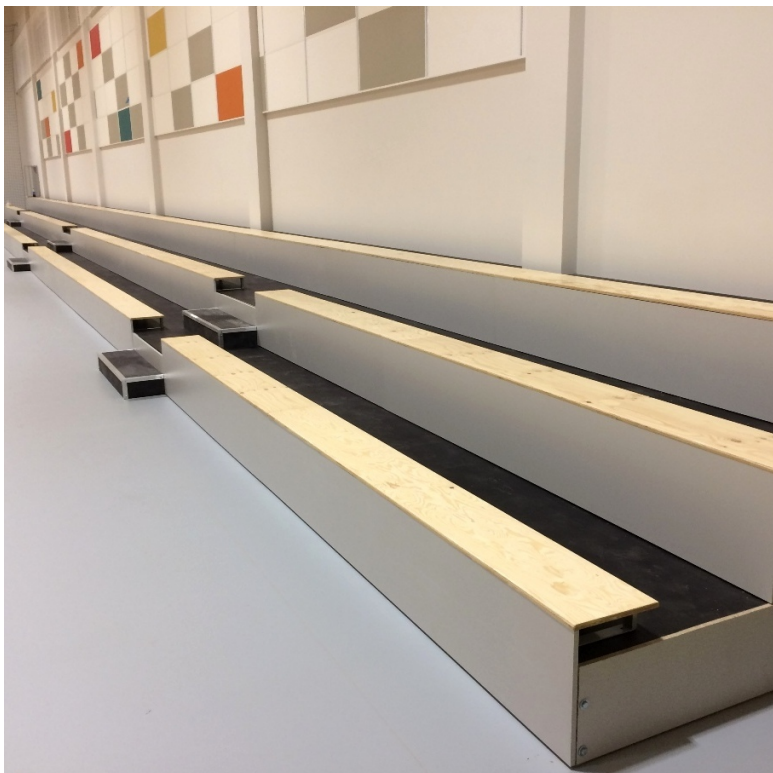

## 3-РЯДНАЯ ПОСТОЯННАЯ ТРИБУНА ТИПА MGZ-3 С СИДЕНЬЯМИ ТИПА СКАМЬЯ

### ■ Описание продукта

3-рядная постоянная трибуна тип MGZ-3 с сиденьями типа скамья. Конструкция трибуны полностью жилая плитами мебельными или листами окрашенными порошковым покрытием (подступенков, стороны трибун).