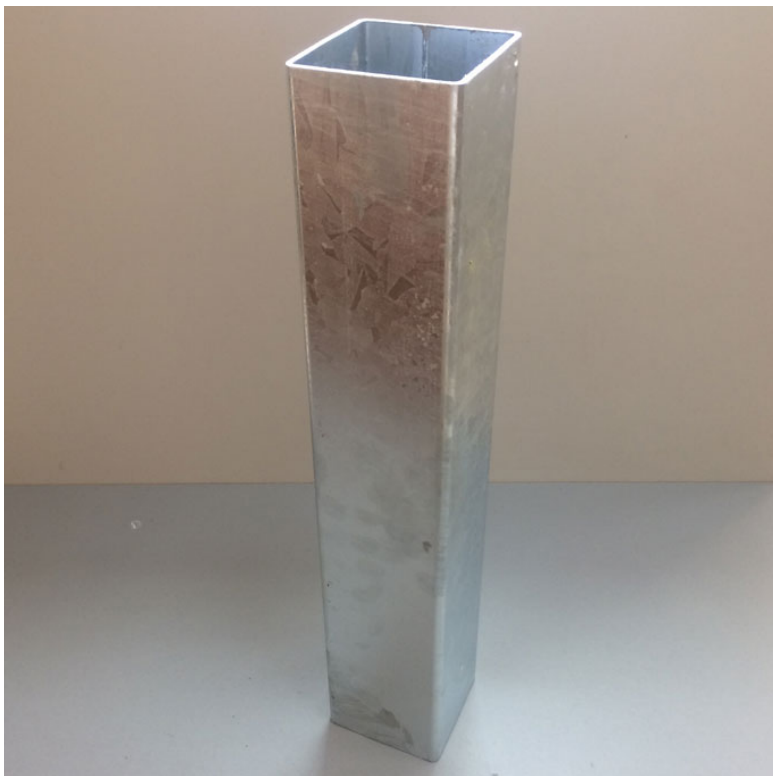

МОНТАЖНАЯ ВТУЛКА

■ Описание продукта

Монтажная втулка с адаптером для футбольных ворот. Изготовленная из стали квадратного профиля 90x90, защищенная от коррозии методом горячего цинкования, простая в сборке.