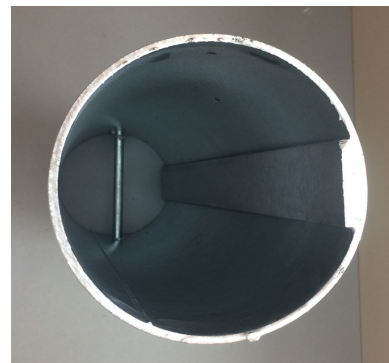

МОНТАЖНАЯ ВТУЛКА

■ Описание продукта

Монтажная втулка стойки овальных ворот для футбола. Изготовленная из нержавеющей трубы круглого, защищена от коррозии с помощью горячего цинкования, простая в монтаже.