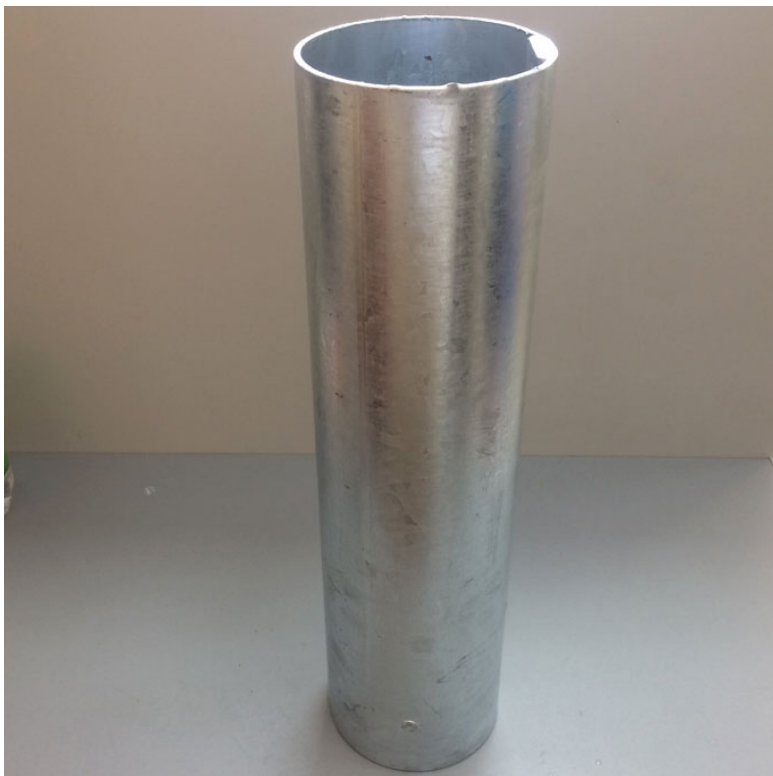

МОНТАЖНАЯ ВТУЛКА

■ Описание продукта

Монтажная втулка стойки овальных ворот для футбола. Изготовленная из нержавеющей трубы круглого, защищена от коррозии с помощью горячего цинкования, простая в монтаже.