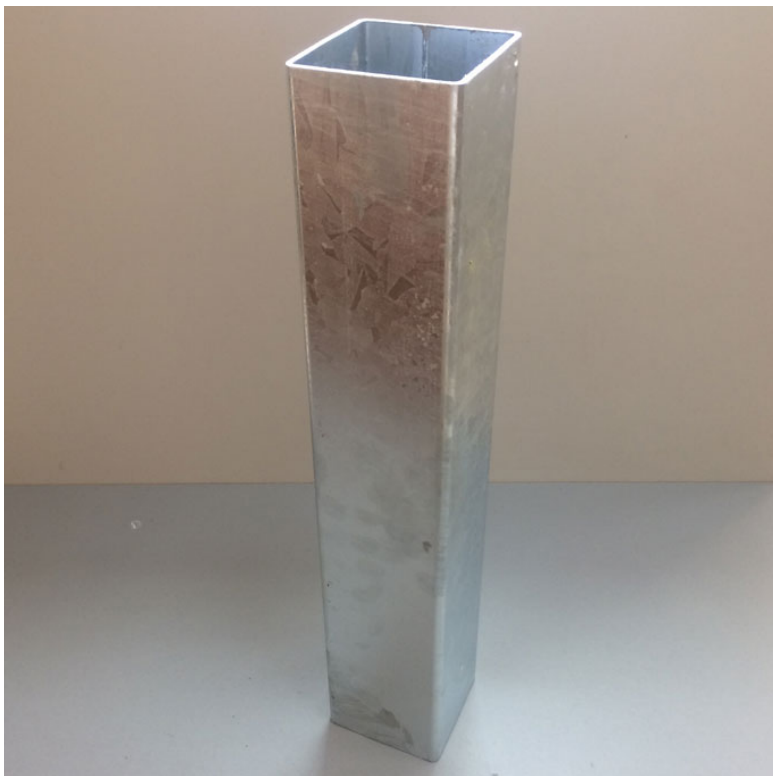

МОНТАЖНАЯ ВТУЛКА

■ Описание продукта

Монтажная втулка с адаптером для гандбола. Изготовленная из стали , из профиля квадратного 90x90, защищена от коррозии с помощью горячего цинкования, простота в монтаже.