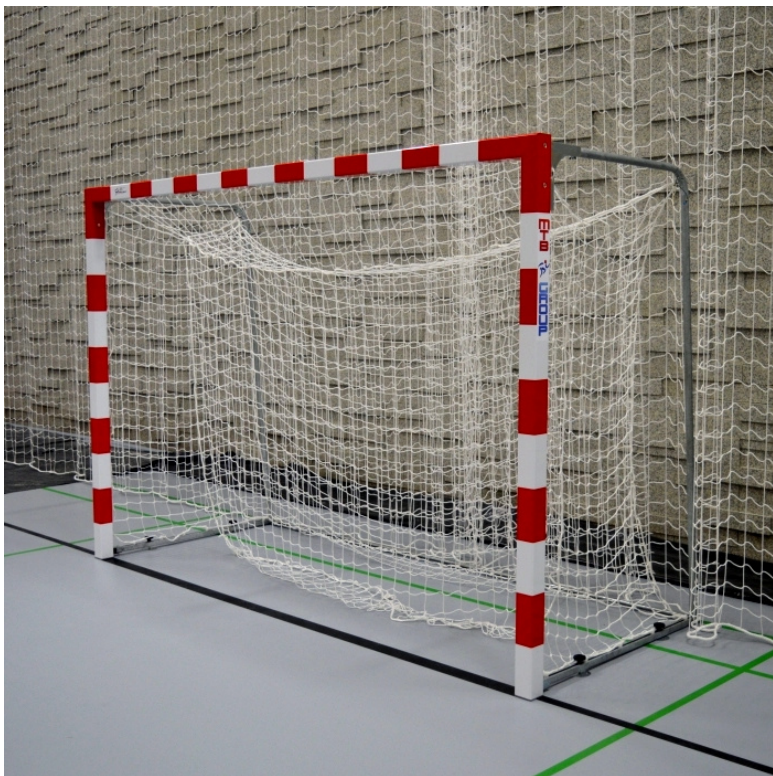

ВОРОТА ДЛЯ ГАНДБОЛА

■ Описание продукта

Ворота для гандбола алюминиевые 3x2 м с арками откидными или фиксированными глубиной арок 1200/1000, 1000/800, 800/600, 500/500 мм. Свет ворота изготовлены из алюминиевого профиля 80x80мм, армированного, усиленного. Соединение стойки с перемычкой при помощи специальной муфты, стальной, оцинкованной гальваническим покрытием, который обеспечивает именно сечения профиля.

■ Дополнительная информация

Уинкль угловые, усиливающие, изготовлены из специальной листовой стали, конструкции, обеспечивающей большую стабильность ворот. Крепление сетки к нижней части дуг и перекладины нижней с помощью крючков PP. Соответствует стандарту IHF.