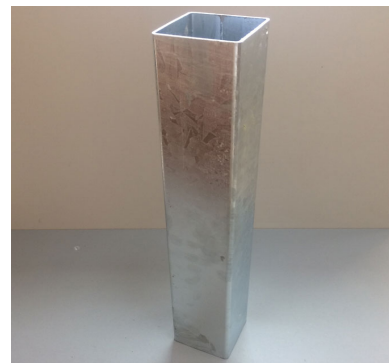

### ■ Описание продукта

Монтажная втулка турнирной стойки. Изготовлена из стали, квадратный профиль 90x90, защищена от коррозии методом горячего цинкования, простая в сборке.