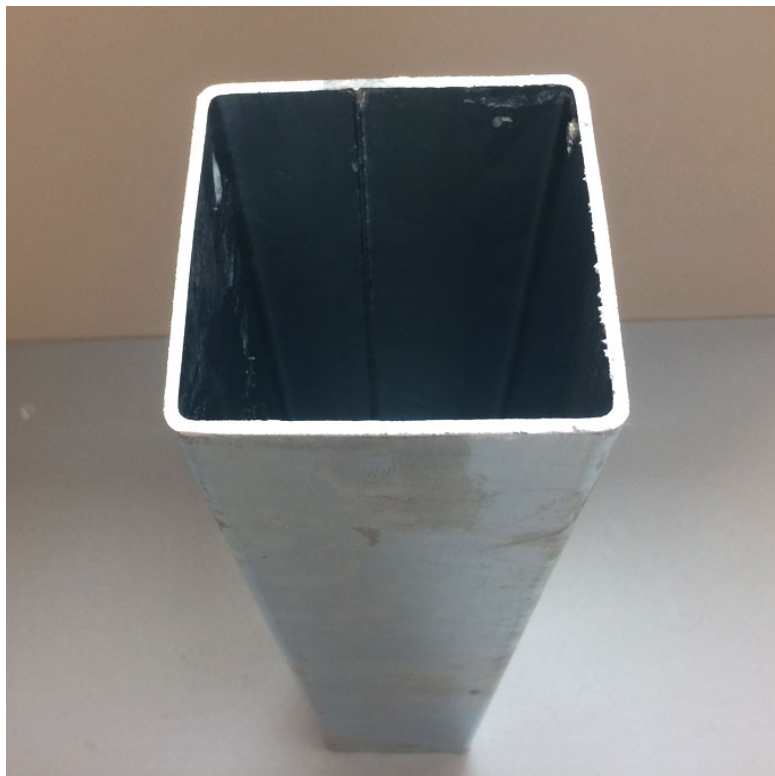

## МОНТАЖНАЯ ВТУЛКА

### ■ Описание продукта

Монтажная втулка турнирной стойки. Изготовлена из стали, квадратный профиль 90x90, защищена от коррозии методом горячего цинкования, простая в сборке.