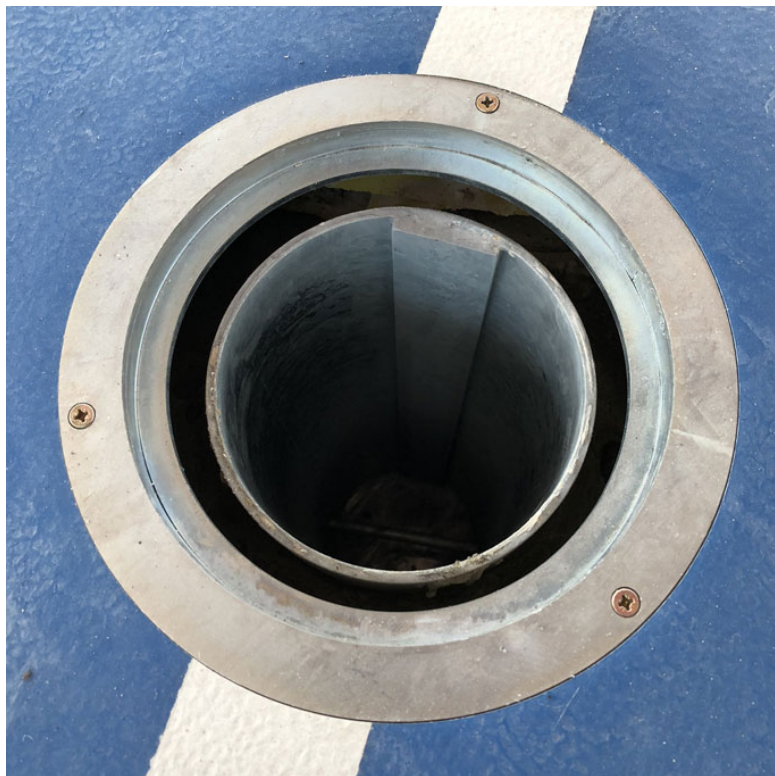

МОНТАЖНАЯ ВТУЛКА

■ Описание продукта

Монтажная втулка для профессиональной теннисной стойки. Предназначена для крепления алюминиевых теннисных стоек. Изготовлен из стали из круглой трубы, защищен от коррозии методом горячего цинкования, простая в сборке.

■ Дополнительная информация

Высота 50см