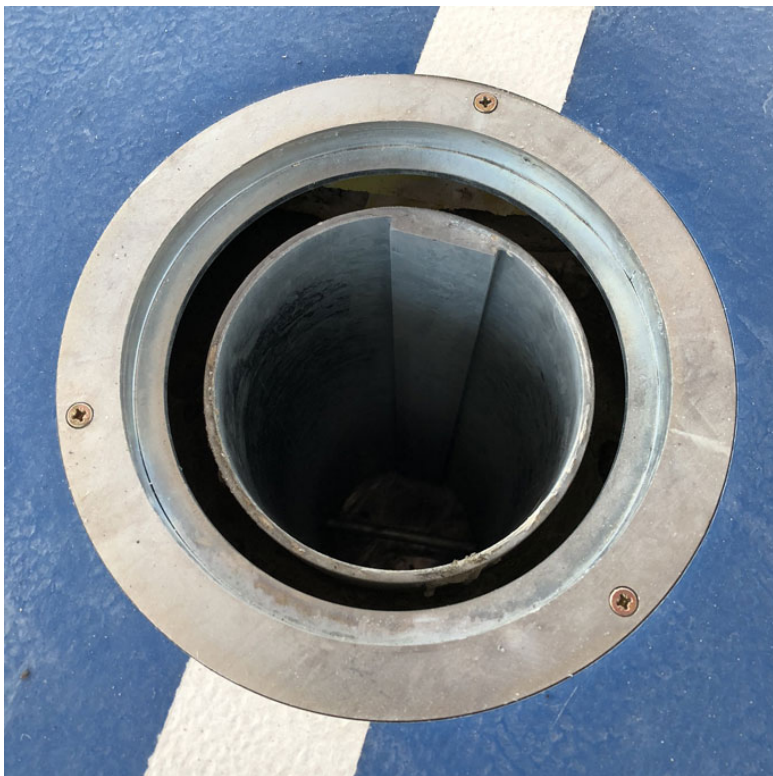

МОНТАЖНАЯ ВТУЛКА ПРОФЕССИОНАЛЬНОЙ / ТУРНИРНОЙ СТОЙКИ

■ Описание продукта

Монтажная втулка алюминиевая профессиональной / турнирной стойки. Предназначена для крепления алюминиевых стоек для волейбола. Изготовлена из стали из круглой трубы, защищена от коррозии методом горячего цинкования, простая в установке.

■ Дополнительная информация

Высота 50см