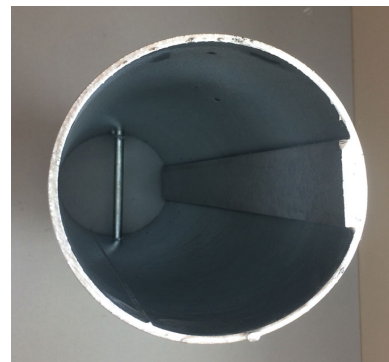

МОНТАЖНАЯ ВТУЛКА ПРОФЕССИОНАЛЬНОЙ / ТУРНИРНОЙ СТОЙКИ

■ Описание продукта

Монтажная втулка алюминиевая профессиональной / турнирной стойки. Предназначена для крепления алюминиевых стоек для волейбола. Изготовлена из стали из круглой трубы, защищена от коррозии методом горячего цинкования, простая в установке.

■ Дополнительная информация

Высота 50см