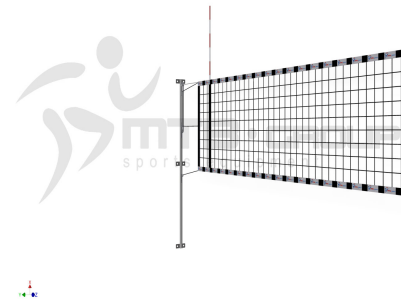

КОМПЛЕКТ НАСТЕННЫХ СТОЕК

■ Описание продукта

Комплект настенных стоек с механизмом натяжения сетки. Стальной рельс из полузакрытого канала. Рельсы с порошковым покрытием черного цвета.

■ Дополнительная информация