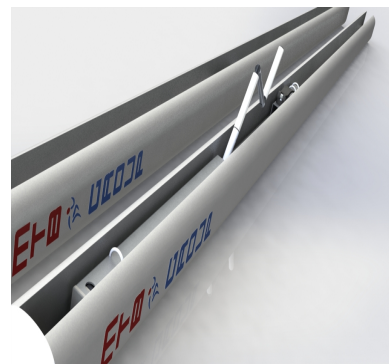

## ПРОФЕССИОНАЛЬНЫЕ АЛЮМИНИЕВЫЕ ВОЛЕЙБОЛЬНЫЕ СТОЙКИ

### ■ Описание продукта

Алюминиевые волейбольные стойки, профессиональные, многофункциональные, алюминиевый профиль, овал 100/120 мм усиленный, установка во втуках. Винтовой механизм, скользящий с использованием эксцентриситета, внутри стойки. Пять точек крепления для натяжения сетки на каждой стойке. Плавная регулировка высоты сетки.

### ■ Дополнительная информация

Каждая стойка имеет возможность установки двухстороннего намоточного механизма с обеих сторон, что позволяет использовать его в качестве промежуточной стойки.