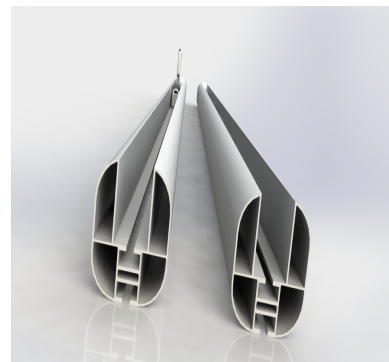

## ПРОФЕССИОНАЛЬНЫЕ АЛЮМИНИЕВЫЕ ВОЛЕЙБОЛЬНЫЕ СТОЙКИ

### ■ Описание продукта

Алюминиевые волейбольные стойки, профессиональные, многофункциональные, алюминиевый профиль, овал 100/120 мм усиленный, установка во втуках. Винтовой механизм, скользящий с использованием эксцентриситета, внутри стойки. Пять точек крепления для натяжения сетки на каждой стойке. Плавная регулировка высоты сетки.

### ■ Дополнительная информация

Каждая стойка имеет возможность установки двухстороннего намоточного механизма с обеих сторон, что позволяет использовать его в качестве промежуточной стойки.