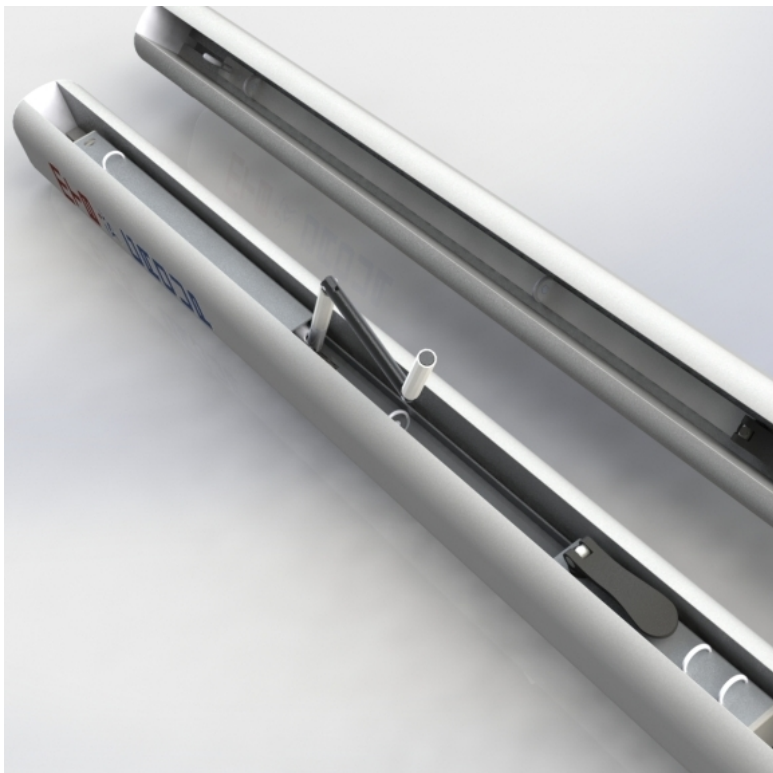

## ПРОФЕССИОНАЛЬНЫЕ АЛЮМИНИЕВЫЕ ВОЛЕЙБОЛЬНЫЕ СТОЙКИ

### ■ Описание продукта

Алюминиевые волейбольные стойки, профессиональные, многофункциональные, алюминиевый профиль, овал 100/120 мм усиленный, установка во втуках. Винтовой механизм, скользящий с использованием эксцентриситета, внутри стойки. Пять точек крепления для натяжения сетки на каждой стойке. Плавная регулировка высоты сетки.

### ■ Дополнительная информация

Каждая стойка имеет возможность установки двухстороннего намоточного механизма с обеих сторон, что позволяет использовать его в качестве промежуточной стойки.