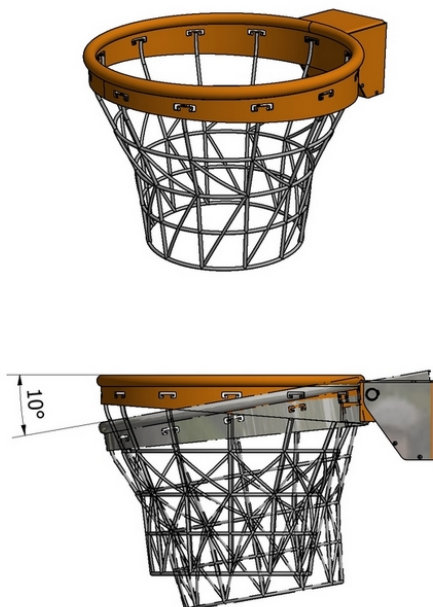

## КОЛЬЦО БАСКЕТБОЛЬНОЕ АМОРТИЗАЦИОННОЕ ВМЕСТЕ С ПРУЖИНАМИ

### ■ Описание продукта

Кольцо баскетбольное амортизационное вместе с пружинами и системой крепления сетки при помощи стержня (без использования крюка). Механизм наклона с использованием газовых баллонов гарантирует полную безопасность. В конструкции кольца используется без системы крюков для крепления сетки с помощью специального листового металла гр. 3 мм, лазерная резка и холодная изгиб, что дополнительно влияет на жесткость и дополнительные листы усиления толщиной 5 мм.

### ■ Дополнительная информация

Кольцо окрашенное порошковым лаком - цвет соответствует нормам.