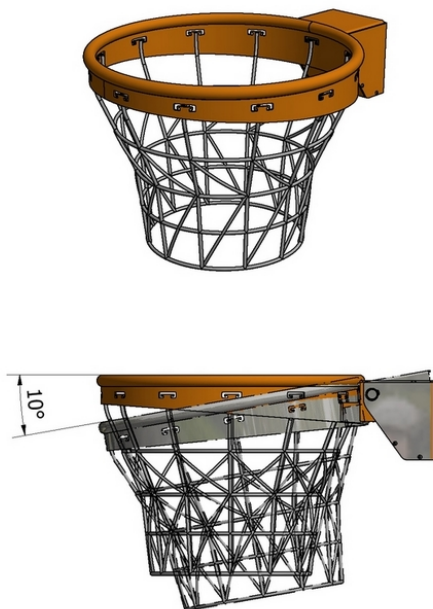

БАСКЕТБОЛЬНОЕ КОЛЬЦО АМОРТИЗАЦИОННОЕ С ВМЕСТЕ С ГАЗОВЫМИ ПРИВОДАМИ

■ Описание продукта

Баскетбольное кольцо с газовым приводом, система крепления сетки без крючков. Механизм наклона с использованием газовых баллонов гарантирует полную безопасность. В конструкции кольца используется без системы крюков для крепления сетки с помощью специального листового металла гр. 3 мм, лазерная резка и холодная изгиб, что дополнительно влияет на жесткость.

■ Дополнительная информация

Кольцо оснащено защитным экраном, который предотвращает заклинивание рук при возврате из наклонного положения. Кольцо окрашенное порошковым лаком - цвет соответствует нормам.