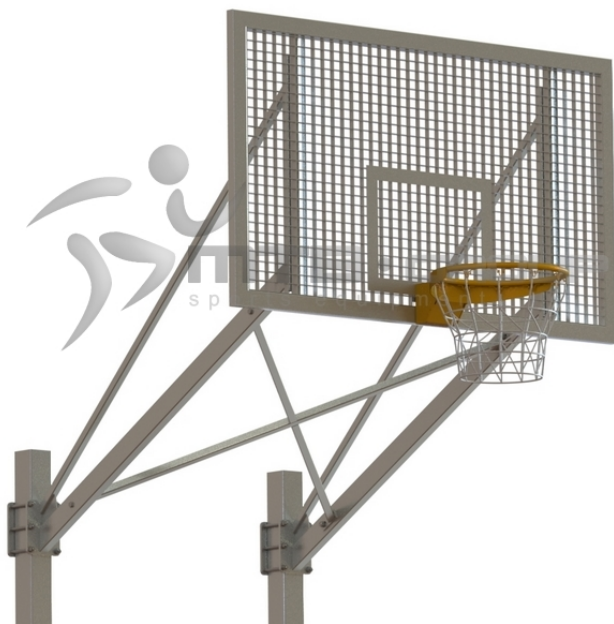

## БАСКЕТБОЛЬНЫЙ ЩИТ РАЗМЕРОМ 105X180 CM ИЗ МЕТАЛЛИЧЕСКОЙ СЕТКИ

### ■ Описание продукта

Стальной баскетбольный щит размером 105x180 см из металлической сетки, закрепленной на стальной раме. Сталь оцинкованная методом горячего цинкования, благодаря чему щит идеально подходит для использования на уличных площадках.

### ■ Дополнительная информация

Рама щитов изготовлена из стальных профилей 50x40 мм.