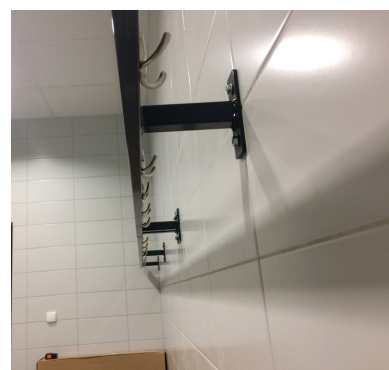

ВЕШАЛКА ДЛЯ РАЗДЕВАЛОК НА СТАЛЬНОЙ РАМЕ

■ Описание продукта

Вешалки для раздевалок крепятся к стене на металлической раме, окрашенной порошковой краской. Вешалки изготавливаются на индивидуальный размер.