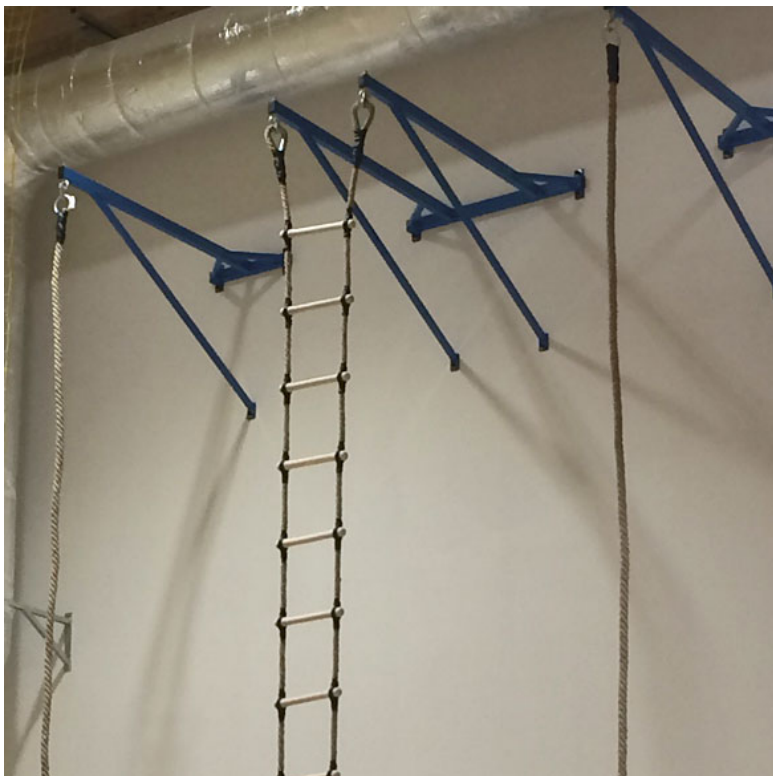

### ■ Termék leírása

Fali konzol egy tornászlétra rögzítéséhez. A konzol acélprofilokból készül, porszórt bevonattal. A szórókeret a 60x40x2 mm-es profilból, hossza 1500 mm. A lemezek rögzítése gr. 5 mm.