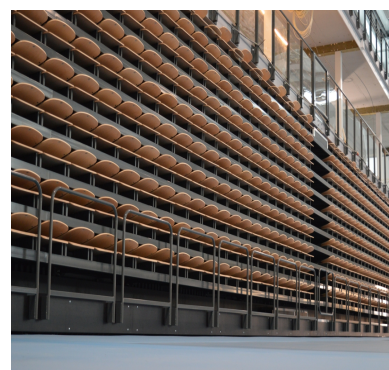

LOFT

■ Product description

Siedzisko typu "Loft". Siedzisko i oparcie wykonane ze sklejki drewnianej na konstrukcji metalowej, malowanej proszkowo. Siedzisko ze składanym oparciem, które posiada specjalną wkładkę poliamidową, która amortyzuje tarcie podczas składania trybuny. Siedzisko przeznaczone głównie do trybun składanych.