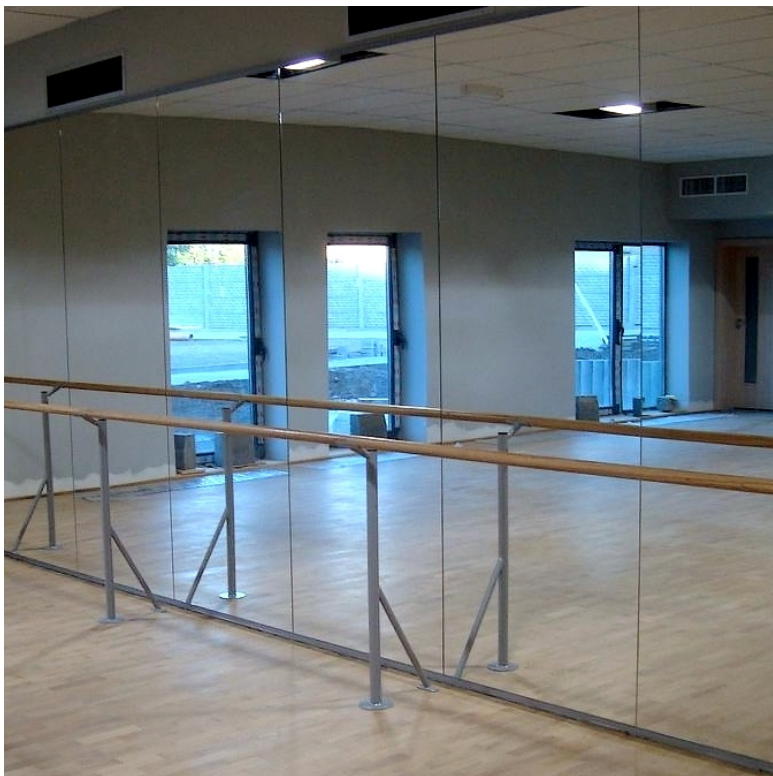

NÁSTĚNNÉ ZRCADLO S JEDNODUCHÝM MADLEM

■ Popis výrobků

Nástěnné zrcadlo hladké s jednoduchým madlem. Obráběno na stroji, zrcadlo o tloušťce 4 mm je uchycená do dřevotřísky speciální elastickou oboustrannou páskou. Dostupné také s podpěrou nástěnnou nebo volně-stojící. Tyto moduly jsou připevněny ke stěnám tak aby vytvořili libovolnou velikost řad.