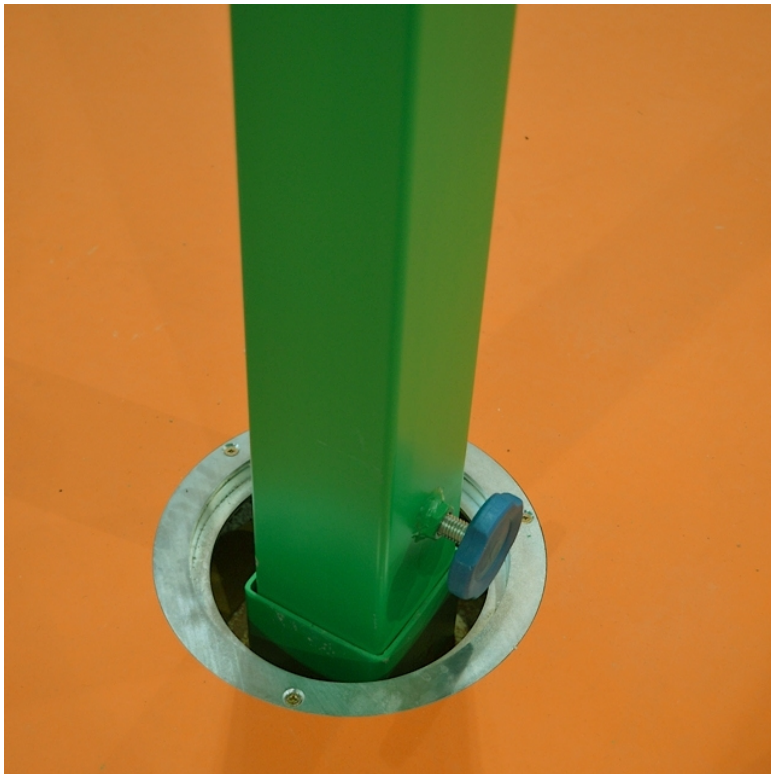

БОТУШ ЗА ГИМНАСТИЧЕСКИ ЛОСТ

■ Описание на продукта

Ботуш за гимнастически лост. Горещо поцинкован, прахово боядисан.

■ Допълнителна информация

Ботуш за монтаж