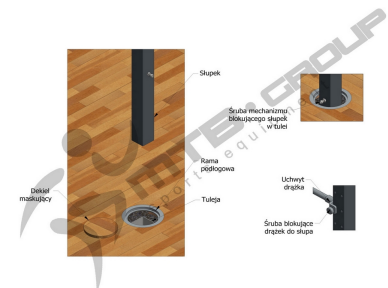

ГИМНАСТИЧЕСКИ ЛОСТ

■ Описание на продукта

Гимнастически лост с едно тренировъчно място, височината може да се регулира на всеки 10 см, монтира се с ботуши. Продуктът се състои от стълбове (квадратни тръби 80x80 мм), гимнастическа щанга (лост Ф-30) и ботуши (квадратни тръби 90x90 мм) с подова рамка и маскираща капачка. Стълбовете са оборудвани със специална предпазна ключалка, поставена в гнездото, с механизъм за ръчно затягане. Височината може да се регулира от 80 до 250 см.

■ Допълнителна информация

Стълбовете може да са боядисани в цвят от RAL палитрата. Лостът е галванизирани.