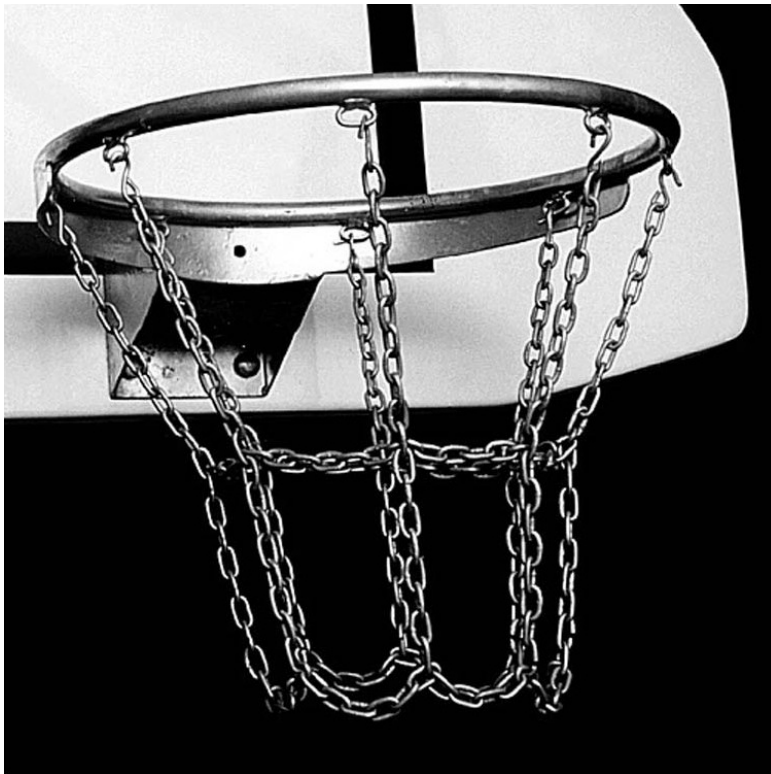

МЕТАЛНА БАСКЕТБОЛНА МРЕЖА

■ Описание на продукта

Мрежа от горещо цинкувана метална верига, предназначена за използване на открито при цинкувани рингове.