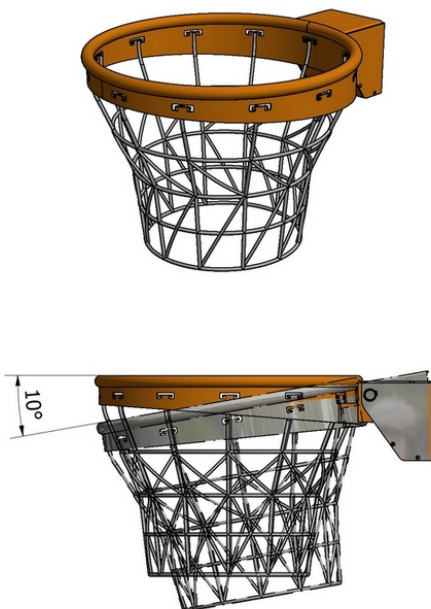

ЧУПЕЦ БАСКЕТБОЛЕН РИНГ

■ Описание на продукта

Чупец баскетолен ринг - изработен от 3 мм ламарина, лазерно изрязана и студено формована, като мрежата е закачена без куки. Системата на окачване се състои от газови амортизатори, което гарантира пълна безопасност.

■ Допълнителна информация

Рингът има обезопасителна кутия, която не позволява заклещване на ръката при връщането му в изходна позиция. Прахово боядисан, съгласно изискванията на стандарта.