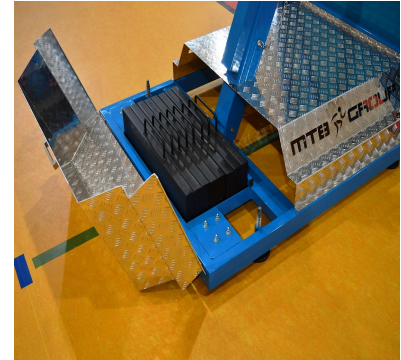

МОБИЛНА БАСКЕТБОЛНА КОНСТРУКЦИЯ, ИЗНАСЯНЕ 125 CM

■ Описание на продукта

Подвижна баскетболна конструкция с изнасяне на таблото 125 см. Височината може да се регулира на 200-260-305 см, с протектор, транспортни колела, баластни плочи, заден капак от гофрирана алуминиева плоча. Предназначена за използване и на открито, и на закрито. Снабдена с механизъм за регулиране на височината в диапазона 200 см (за съхранение), 260 см (за юноши) и 305 см (за възрастни). Регулирането на височината става с трапецовиден винт TR 20 мм. За всяка височина има блокиращ механизъм.

■ Допълнителна информация

Конструкцията е оборудвана с 8 баластни плочи по 30 кг всяка, фиксира се към пода. Предпазител дебелина 5 см от полиуретанова пяна основа от шперплатвиново покритие. Баласта е покрит с гофрирана алуминиева плоча, дебелина 3 мм. Основата на конструкцията е от стоманен профил 80x40x2 мм, рамото е от профил 100x100x3 мм, регулируемата част е от цинкован профил

90x90x3 мм, останалата част е прахово боядисана. Размери на рамката:
1400x1116 мм. Габарити на цялата конструкция в позиция за игра:
3090x1900x3973 мм (вкл. таблото 105x180 см). Габарити при съхранение:
2600x1900x3066 мм (вкл. таблото 105x180 см). Конструкцията се премества
посредством колела $\Phi 80/100$ с лагери. Системата за транспортиране позволява
местенето на конструкцията по различни подове и настилки. Към конструкцията
може да се добавят табла и рингове по избор.